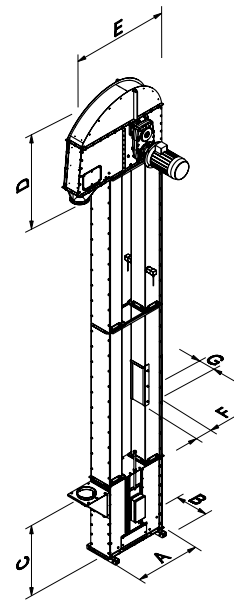

Anwendungsbereich

Der SØBY SK25-SK175 Becherelevator ist aufgrund seiner sehr geringen Einbaumaße ideal zur Aufstellung überall dort auf der Getreideförderanlage, wo eine senkrechte Förderung erforderlich ist. Der Becherelevator ist in Höhen bis 40 m erhältlich.

Basismaschine

- Elevatorkopf mit Verschleißplatte
- Elevatorfuß mit Spannvorrichtung
- Ein- und Auslauf SK25 Ø 150 oder Q16, SK50 Ø 200 oder Q20, SK60/80 Ø 250 oder Q24, SK100/175 Ø 300 oder Q30
- Motorkonsole mit direkt angekoppeltem Getriebe und Motor
- Rücklauf Sperre
- Verschiedene Verlängerungen, davon 1 Verlängerung mit Inspektionssluke
- Elevatorgurt mit moderater Ölbeständigkeit (voller Ölbeständigkeit auf Anfrage lieferbar), Elevatorbecher, Becherbolzen und Beschläge

Blechdicke:

- Kopf: 4/3 mm
- Fuß: 4 mm
- Verlängerung: 2 mm

Målskitse	A	B	C	D	E	F	G	Kop
SK25/50	846	430	955	977	1262	220	214	SPS130x120
SK60/80	846	480	955	977	1262	220	264	SPS180x140
SK100/120	1030	570	1170	1193	1560	250	350	SPS230x160
SK150/175	1030	570	1170	1193	1560	250	350	SPS280x165