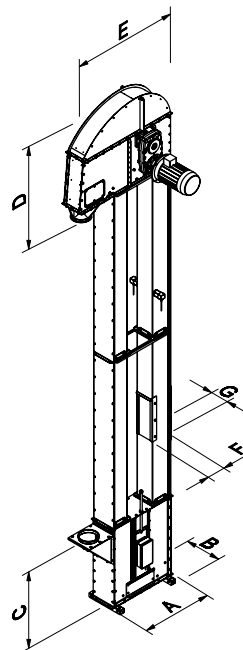

### Brugsområde

SØBY SK25-SK175 kopelevator er på grund af de meget små indbygningssmål ideel til opstilling overalt i korntransportlinien, hvor det er nødvendigt med lodret transport. Kopelevatore leveres i højder op til 40 m.

## Basismaskine

- Elevatorhoved med slidplade
- Elevatorfod med strammeanordning
- Ind- og udløb SK25 Ø150 eller Q16, SK50 Ø200 eller Q20, SK60/80 Ø250 eller Q24, SK100/175 Ø300 eller Q30
- Motorkonsol med direkte koblet gear og motor
- Tilbageløbsspærre
- Diverse forlængere, heraf 1 stk. forlænger med inspektion.
- Moderat oliebestandig elevatorrem (fuld oliebestandig elevatore kan leveres mod merpris), elevatorkopper, kopbolte og beslag

### Pladetykkelse:

- Hoved: 4/3 mm
- Fod: 4 mm
- Forlænger: 2 mm

Målskitse	A	B	C	D	E	F	G	Kop
SK25/50	846	430	955	977	1262	220	214	SPS130x120
SK60/80	846	480	955	977	1262	220	264	SPS180x140
SK100/120	1030	570	1170	1193	1560	250	350	SPS230x160
SK150/175	1030	570	1170	1193	1560	250	350	SPS280x165