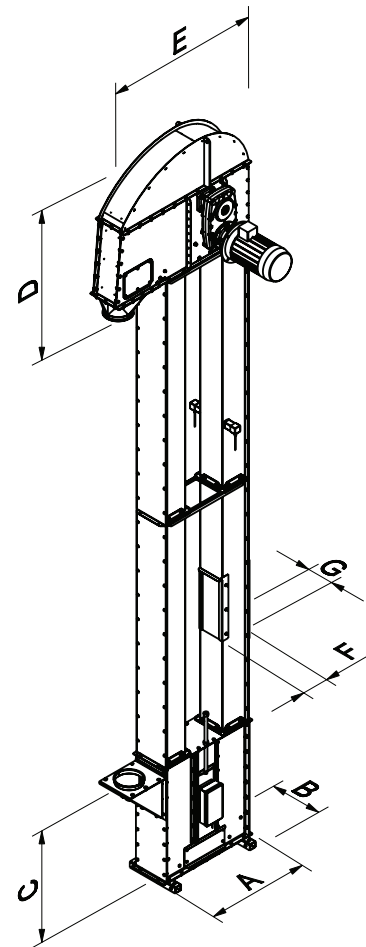

Brugsområde

SØBY SK25-SK175 kopelevator er på grund af de meget små indbygningsmål ideel til opstilling overalt i korntransportlinjen, hvor det er nødvendigt med lodret transport. Kopelevatore leveres i højder op til 40 m.

Basismaskine

- Elevatorhoved med slidplade
- Elevatorfod med strammeanordning
- Ind- og udløb SK25 Ø150 eller Q16, SK50 Ø200 eller Q20, SK60/80 Ø250 eller Q24, SK100/175 Ø300 eller Q30
- Motorkonsol med direkte koblet gear og motor
- Tilbageløbsspærre
- Diverse forlængere, heraf 1 stk. forlænger med inspektion.
- Moderat oliebestandig elevatorrem (fuld oliebestandig elevatoremm kan leveres mod merpris), elevatorkopper, kopbolte og beslag

Pladetykkelse:

- Hoved: 4/3 mm
- Fod: 4 mm
- Forlænger: 2 mm

Målskitse	A	B	C	D	E	F	G	Kop
SK25/50	846	430	955	977	1262	220	214	SPS130x120
SK60/80	846	480	955	977	1262	220	264	SPS180x140
SK100/120	1030	570	1170	1193	1560	250	350	SPS230x160
SK150/175	1030	570	1170	1193	1560	250	350	SPS280x165