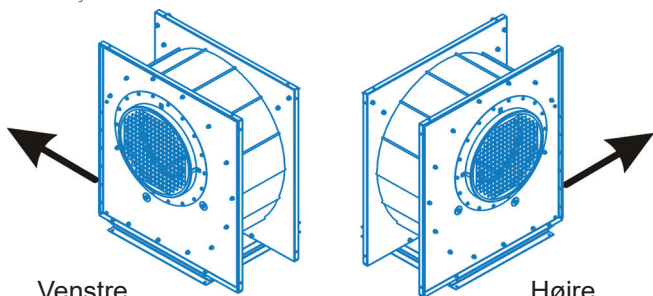

SOBY.COM
TRUSTED SINCE 1961

SØBY

HLSG

Lavtryksblæser

SØBY Lavtryksblæser er en af markedets mest effektive blæsere til tørring og beluftning af korn og diverse frøafgrøder. Blæserne findes i mange størrelser fra 3kW og op til 37kW.

HLSG Lavtrykssblæsere

SØBY HLSG lavtrykssblæser leveres som standard med luftafgang som vist, med ind sugningen i højre eller venstre side.

Venstre

Højre

SØBY HLSG blæsere kan udover de viste modeller leveres med luftafgangen vendt nedad, opad eller med luftafgangen placeret for oven.

Tilbehør:

Afgangsstuds firkantet til indstøbning i mur. Afgangsstutsen rund til indstik eller slangetilslutning
Overgang til rund silo.

HLSG Blæserydelser

Dimensionering af blæsere:

Vejledende luftmængde pr. tons korn:

200-300 m³/time

OBS: frøafgrøder kræver større luftmængde, gerne mere end det dobbelte.

Anvendelsesområde:

SØBY HLSG er en af markedets mest effektive lavtrykssblæsere til tørring og beluftning af korn og diverse frøafgrøder i siloer, tørrerier og plantøringsanlæg.