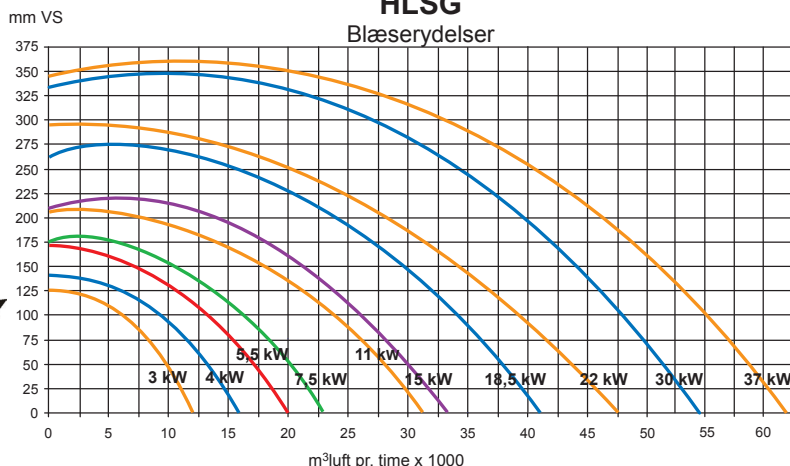

HLSG Blæserydelser

Dimensionering af blæsere:

Vejledende luftmængde pr. tons korn:

200-300 m³/time

OBS: frøafgrøder kræver større luftmængde, gerne mere end det dobbelte.

Anvendelsesområde:

SØBY HLSG er en af markedets mest effektive lavtrykssblæsere til tørring og beluftning af korn og diverse frøafgrøder i siloer, tørrerier og plantøringsanlæg.

Type	kW	HK	A	B	C	D	E	F	G	H
HLSG	3,0	4,0	1255	1084	750	735	400	105	735	400
HLSG	4,0	5,5	1260	1084	790	735	400	105	735	400
HLSG	5,5	7,5	1445	1170	855	880	400	115	825	450
HLSG	7,5	10,0	1445	1170	715	880	460	115	825	450
HLSG	11,0	15,0	1550	1340	1040	940	500	115	915	500
HLSG	15,0	20,0	1550	1340	1080	940	540	115	915	500
HLSG	18,5	25,0	1790	1420	1260	1085	540	135	1065	580
HLSG	22,0	30,0	1790	1420	1260	1085	620	135	1065	580
HLSG	30,0	40,0	2000	1625	1340	1200	570	135	1065	650
HLSG	37,0	50,0	2000	1625	1410	1200	640	135	1065	650

SOBY TRUSTED SINCE 1961

Viborgvej 306 · DK-7840 Højslev
(+45) 97 53 50 33 · soby@soby.com
www.soby.com