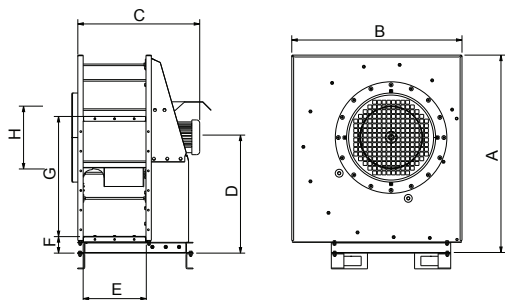

HLSG Lavtrykssblæsere

SØBY HLSG lavtrykssblæser leveres som standard med luftafgang som vist, med ind sugningen i højre eller venstre side.

Venstre

Højre

SØBY HLSG blæsere kan udover de viste modeller leveres med luftafgangen vendt nedad, opad eller med luftafgangen placeret for oven.

Tilbehør:

Afgangsstuds firkantet til indstøbning i mur. Afgangsstutsen rund til indstik eller slangetilslutning
Overgang til rund silo.

HLSG Blæserydelser

Dimensionering af blæsere:

Vejledende luftmængde pr. tons korn: