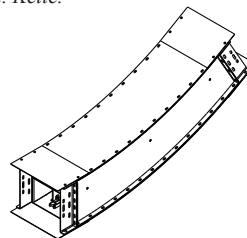

Basismaschine:

- Trieb-/Spannsektion
- Getriebe und Motor
- SR25 (Q16), SR40 (Q20), SRL60 (Q24) Endauslauf
- Umlaufsektion
- Verlängerungen 2 m, 1 m und 0,50 m, 0,25 m sind auch mit Zwischenboden erhältlich
- Kräftige Kette 38,4 mm Teilung
- Boden/Seiten/Oberseite 2/2/1,5 (SR25)
- Boden/Seiten/Oberseite 3/2/1,5 (SR40-SRL60)
- Einlauftrichter SR25 (Q16), SR40 (Q20), SRL60 (Q24)

Extrazubehör

- Zwischenauslauf mit Klappe und Auslaufreiniger, manuell oder mit Elektroantrieb
- Mengengrenzer bei Gossenförderer. Kann nicht zusammen mit Bogen- und Schrägförderung verwendet werden (erhöhte Mitnehmer)
- Laufsteg und Träger zur Platzierung des Kettenförderers
- Kippkasten

Geschlossene Verlängerung mit Kette

Verlängerung mit Seiteneinlauf für Grube inkl. Kette.

*1 m Verlängerung für SR40 mit 30° Bogen.
Wird auch mit 15° (0,50 m) und 45° (1,50 m) geliefert*

SØBY TRUSTED
SINCE 1961