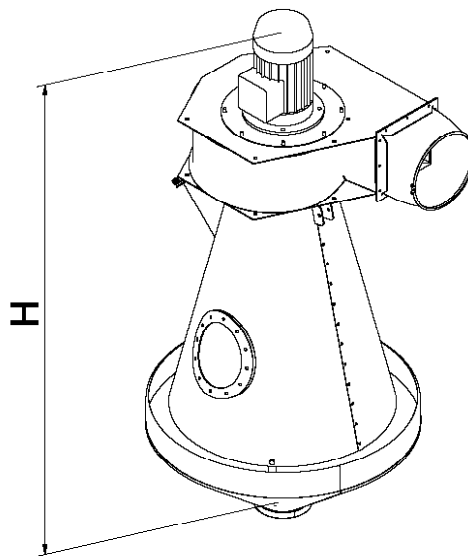

Type	Inlet	Outlet	Fan Outlet	H
R14	Ø125 W/adaptor to Ø150	Ø150	Ø150	1150 mm
R25	Ø150	Ø200	Ø200	1410 mm

Type	Inlet	Outlet	Fan Outlet	H
R40	Ø200	Ø200	Ø300	2163 mm
R60	Ø200	Ø250	Ø300	2158 mm